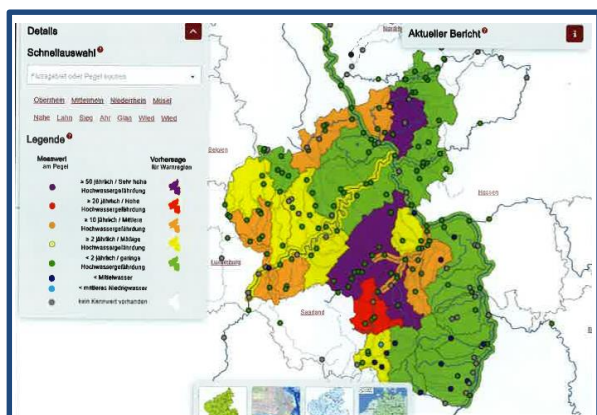

## Neue Hochwasser-Warnkarte für Rheinland-Pfalz

Eine neue Hochwasser-Warnkarte für Rheinland-Pfalz, die einen Überblick über akute Hochwassergefährdungen bietet, ist unter [www.hochwasser.rlp.de](http://www.hochwasser.rlp.de) einzusehen. Hierin werden alle Informationen der mit Datenübertragung ausgestatteten Pegel dargestellt. Außerdem gibt es Prognosen zu den Wasserentwicklungen, welche aufgrund der Wettervorhersage getroffen werden. Ziel ist es, das Risiko für die Überschreitung kritischer Wasserstände darzustellen und die damit verbundene Unsicherheit zu lindern. Alle weiteren Informations- und Meldewege bei Hochwasser bleiben unverändert.

Die Warnkarte ist zoombar und interaktiv. Die verschiedenen Pegelstände werden farblich dargestellt.

Vorhergesagte Warngelände werden farblich hervorgehoben (Klassifizierungen sind links in der Legende zu finden).

Durch Auswahl der einzelnen Pegel werden aktuelle Daten angezeigt.

Eine Vielzahl an Informationen wie z. B. Pegelstände, Kennwerte, Prognosen und historische Hochwasser können aktuell eingesehen werden.

Aktueller Bericht

Die Webseite enthält genauere Erläuterungen. Hierfür muss das kleine Fragezeichen ausgewählt werden. Um zum aktuellen Bericht zu gelangen muss das ausgewählt werden.

Quelle: <https://www.hochwasser.rlp.de/>