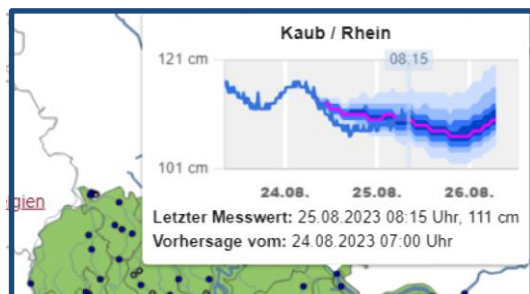

## Neue Hochwasser-Warnkarte für Rheinland-Pfalz

Eine neue Hochwasser-Warnkarte für Rheinland-Pfalz, die einen Überblick über akute Hochwassergefährdungen bietet, ist unter [www.hochwasser.rlp.de](http://www.hochwasser.rlp.de) einzusehen. Hierin werden alle Informationen der mit Datenübertragung ausgestatteten Pegel dargestellt. Außerdem gibt es Prognosen zu den Wasserentwicklungen, welche aufgrund der Wettervorhersage getroffen werden. Ziel ist es, das Risiko für die Überschreitung kritischer Wasserstände darzustellen und die damit verbundene Unsicherheit zu lindern. Alle weiteren Informations- und Meldewege bei Hochwasser bleiben unverändert.

Die Warnkarte ist zoombar und interaktiv. Die verschiedenen Pegelstände werden farblich dargestellt.

Vorhergesagte Warngelände werden farblich hervorgehoben (Klassifizierungen sind links in der Legende zu finden).

Durch Auswahl der einzelnen Pegel werden aktuelle Daten angezeigt.

Eine Vielzahl an Informationen wie z. B. Pegelstände, Kennwerte, Prognosen und historische Hochwasser können aktuell eingesehen werden.