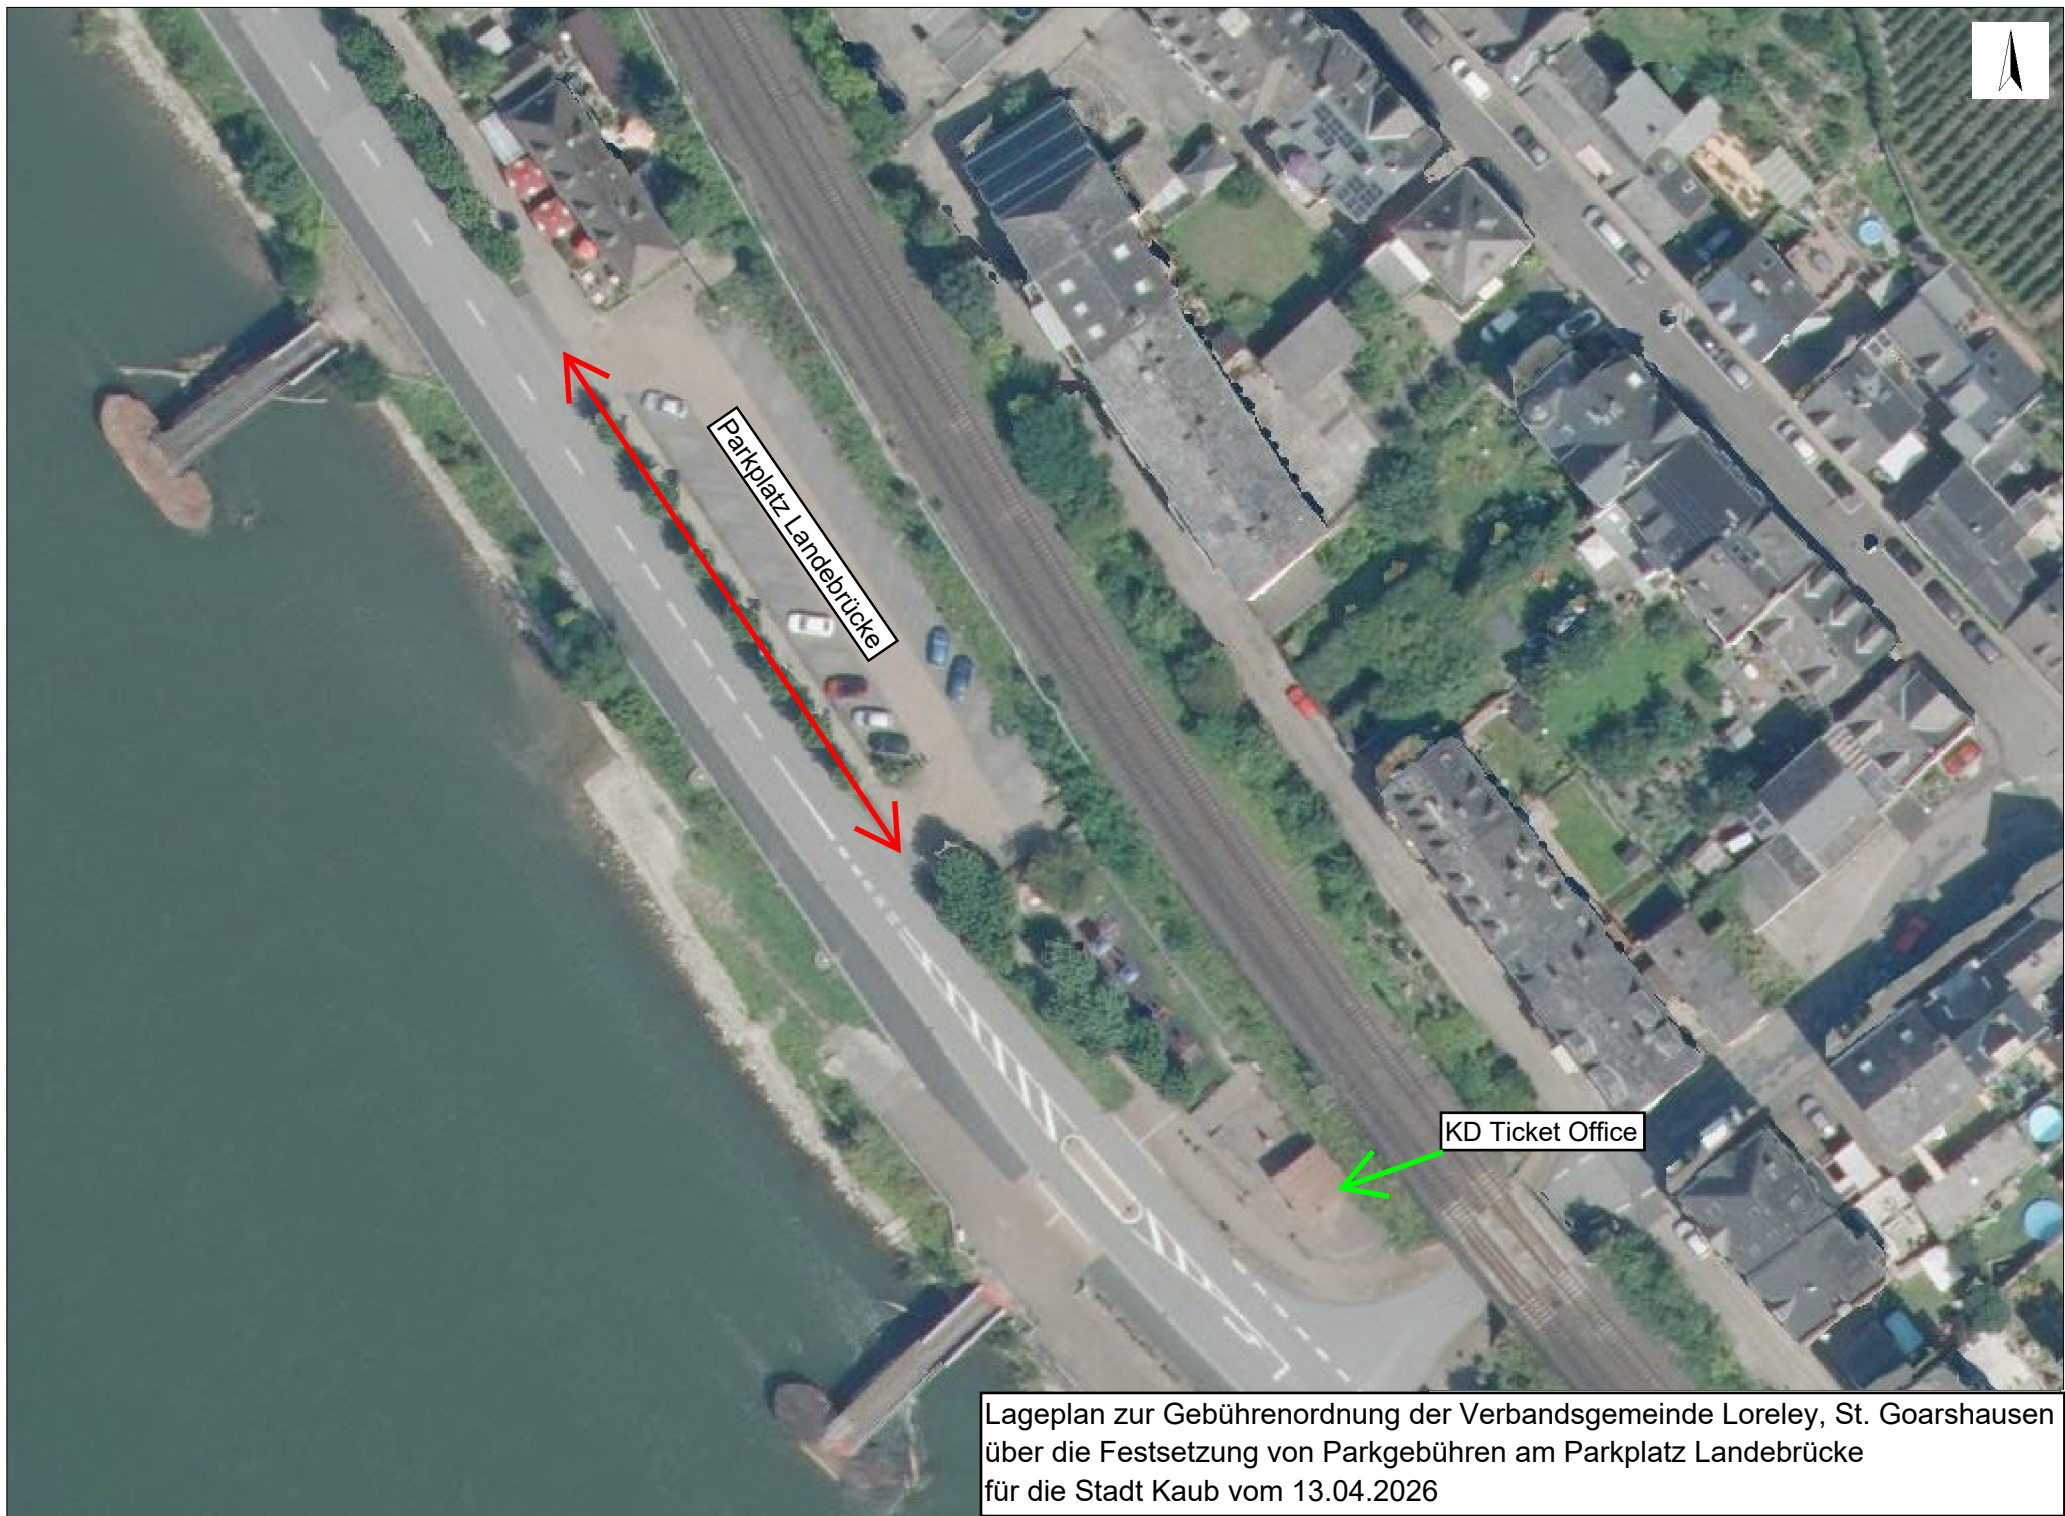

Parkplatz Landebrücke

KD Ticket Office

Lageplan zur Gebührenordnung der Verbandsgemeinde Loreley, St. Goarshausen über die Festsetzung von Parkgebühren am Parkplatz Landebrücke für die Stadt Kaub vom 13.04.2026