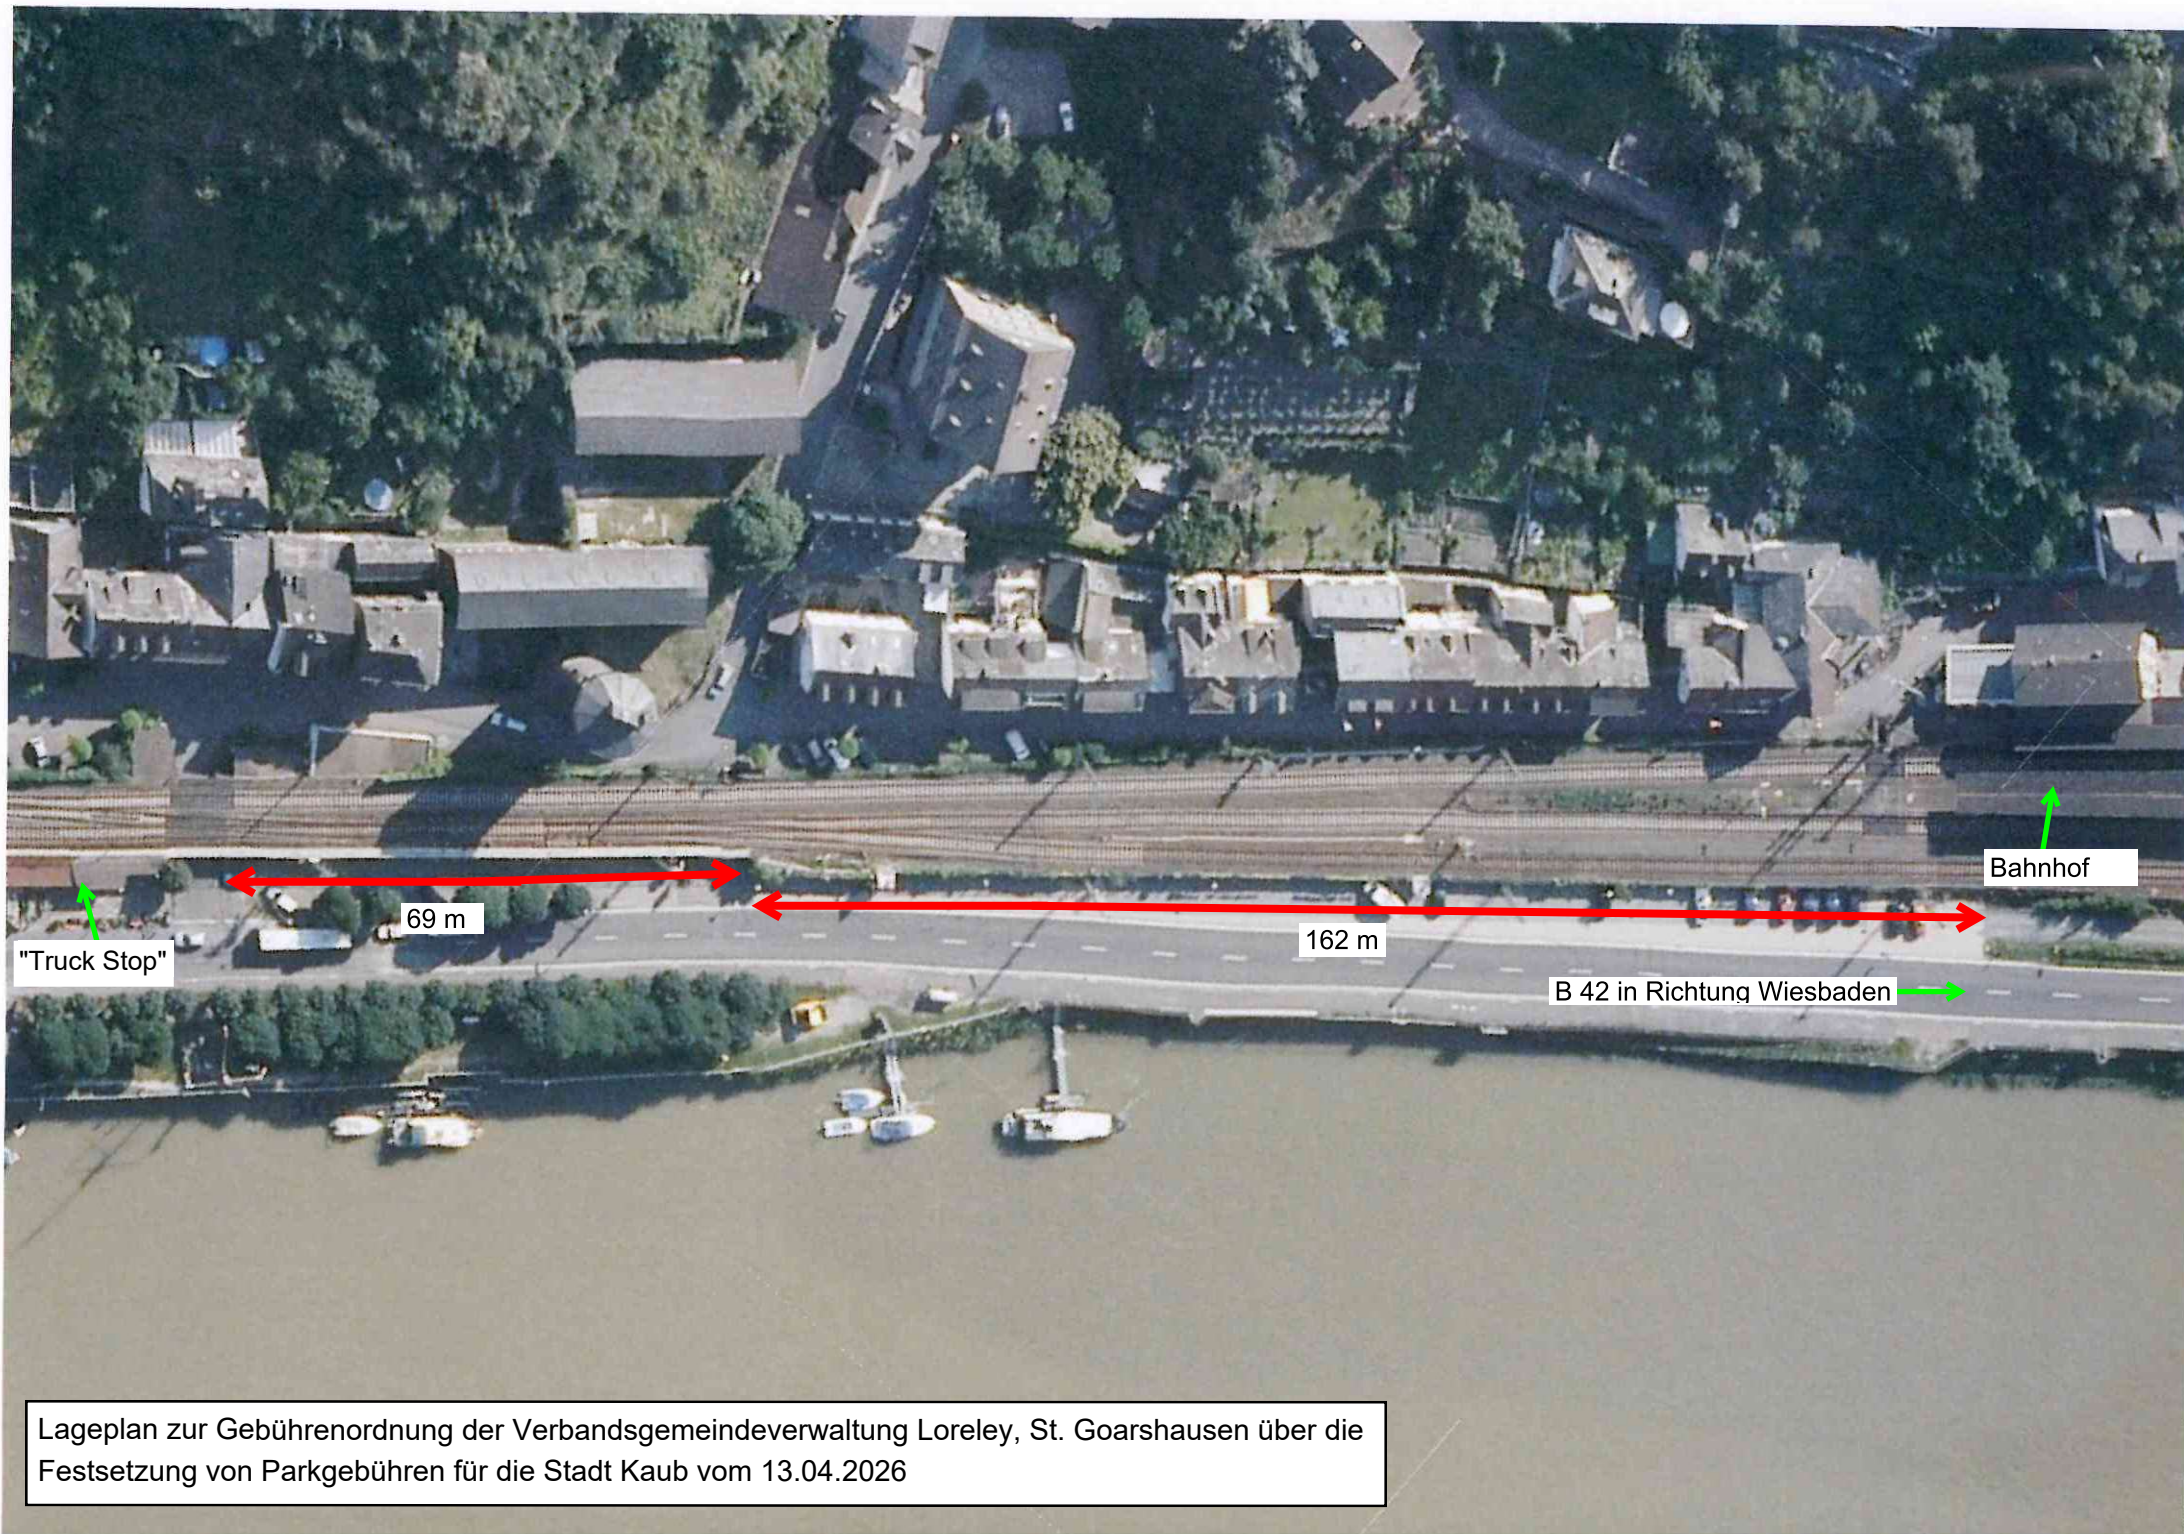

§ 2

Diese Gebührenordnung tritt am Tage nach ihrer öffentlichen Bekanntmachung in Kraft.

Verbandsgemeinde
L o r e l e y

St. Goarshausen, 13.4.2026

Mike Weiland
Bürgermeister

"Truck Stop"

69 m

162 m